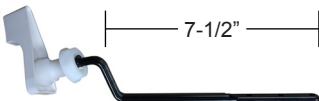

Deco Elite* (Universal Fit)

Item #	Description
FHD-UN1L(WH)BG	Deco Elite* Flush Handle, White, Plastic Universal Fit, Bendable Brass Arm 1/bg

Gerber* Flushmate*

Item #	Ref #	Description
FHD-GB1L(CP)BG	99-0571-KT*	Gerber* Flush Handle Metal w/Linkage (Flushmate* Series) Fits 503* Series Tanks, 28-380*Left, CP 1/bg

Kohler* Wellworth*

Item #	Ref #	Description
FHD-KL2L(CP)BG	GP30324-CP*	Kohler* Wellworth*, Flush Handle Plastic, Left, CP 1/bg

Toto*

Item #	Ref #	Description
FHD-TT2L(CP)BG	THU0061-C*	Toto* Flush Handle, CP Metal, RE ST706*, Straight Brass Arm, 1/bg

Vortens* Vienna*, Rhodas*

Item #	Ref #	Description
FHD-V01L(WH)BG	V191-S*	Vortens*, Vienna* Flush Handle Plastic, Fits: RF*, ELX*, Rhodas* ADA 6464*, 6465*, 3466*, Left, White, 1/bg

American Standard* Cadet*

Item #	Ref #	Description
FHD-AS5L(CP)BG	738903-0020A*	AS* Cadet III* Flush Handle Metal, left, CP 1/bg

Deco Elite* (Universal Fit)

Item #	Description
FHD-UN2L(CP)BG	Deco Elite* Flush Handle, CP Plastic Universal Fit, Bendable Brass Arm 1/bg